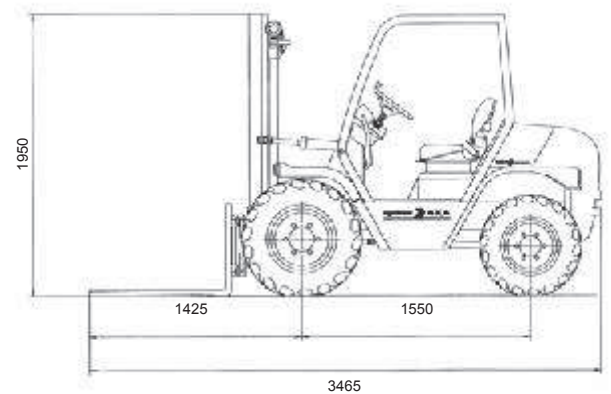

## EMPILHADORES

TH 300

### Características Técnicas TH-300

Motor	DEUTZ, 4 cilindros, refrigerado por Ar, 60CV
Capacidade (Kg)	3000
Transmissão	Hidroestática REXROTH
Tracção	4x4 com desconector electrohidráulico
Velocidades	Lenta e rápida: de 0 a 24 Km/h Sistema de aproximação lenta
Travões	Hidroestáticos às 4 rodas
Rodas	12,0/75-18
Peso Kg	4,300 Kg