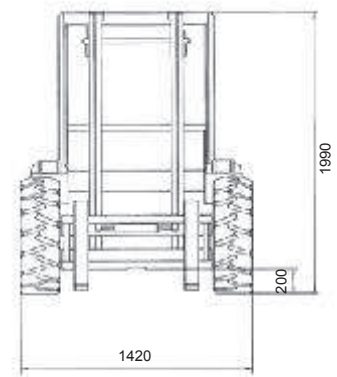

## EMPILHADORES

TH 300

### Características Técnicas TH-300

Motor	DEUTZ, 4 cilindros, refrigerado por Ar, 60CV
Capacidade (Kg)	3000
Transmissão	Hidroestática REXROTH
Tracção	4x4 com desconector electrohidráulico
Velocidades	Lenta e rápida: de 0 a 24 Km/h Sistema de aproximação lenta
Travões	Hidroestáticos às 4 rodas
Rodas	12,0/75-18
Peso Kg	4,300 Kg